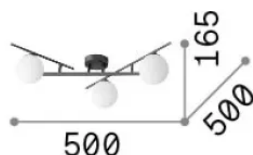

Información de la fuente

Fuente integrada	Light bulb (included)
Fuente reemplazable	Replaceable
Poder	G9 max 3 x 4 W
Emisiones	Diffuse
Consumo máximo	-
Bombilla incluida	209043 G9 3.0W 3000K CRI80
Recomendar bombilla	305486 G9 4.0W 3000K CRI80